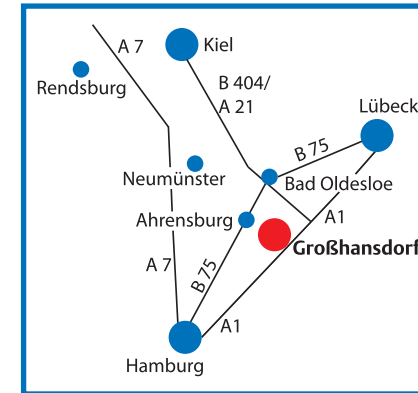

Wir danken für die Unterstützung:

Emil-von-Behring-Gymnasium

Schulverband Großhansdorf

Kreis Stormarn

Amerikazentrum Hamburg

Der Eintritt zur Messe und den Vorträgen ist frei.

Weitere Informationen:

Bürgerstiftung Region Ahrensburg
An der Reitbahn 3
22926 Ahrensburg